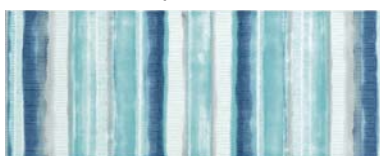

Candy Struttura
3D Brezza Ecrú*
20 x 50 cm / RG4K

Candy Struttura
3D Brezza Mostarda*
20 x 50 cm / RG4P

Candy Granata*
20 x 50 cm / R15S

Candy Struttura
3D Brezza Granata*
20 x 50 cm / RG4Q

Candy Decoro Motivo Ecrú*
20 x 50 cm / R6GU