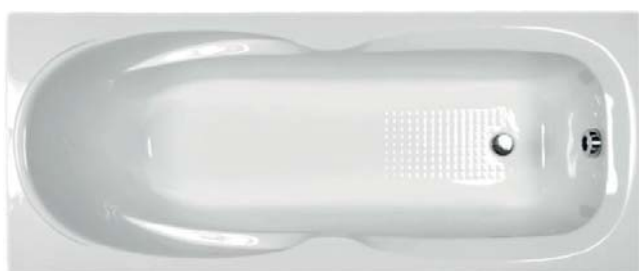

H2O MOLLY
kád előlap nélkül 150/160/170x70

* A csillaggal jelölt termékek a felírt "B csomagos" termékeket jelölik. Nem részei az alapkinálatnak. Gyártói termékpaletták változásának függvényében a kínálat eltérhet a katalógusban szereplő termékektől. A beruházó a változtatás jogát fenntartja. A katalógusban szereplő enteriőr képek illusztrációk.