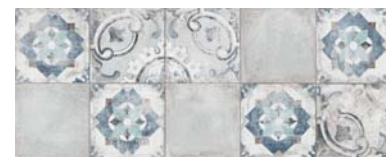

Replace Decoro Tradizione Bianco*
20 x 50 cm / R5JJ